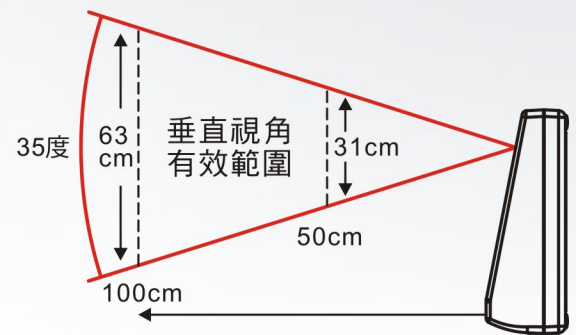

## 體溫感測器

- 取代人工測量體溫，節省人力資源，降低接觸風險
- 易安裝架設，可裝在標準相機腳架上，或是掛壁式安裝
- 適用於銀行、商場和社區
- 2種測溫模式選擇切換  
定點模式：有效距離50公分以內，偵測時間1秒  
移動模式：有效距離100公分以內，偵測時間0.2秒
- 大數字體溫顯示
- 支持RS485訊號傳送體溫數據，與攝影機畫面結合錄像儲存
- 體溫偵過高時會亮紅燈，警報音提示
- 體溫發燒溫度數值可依現場情況調整設定(8種溫度可選)
- 三色LED狀態顯示(待機藍燈、體溫正常綠燈、體溫過高紅燈)

### 產品規格

通訊信號	RS485	有效視角	水平55度 / 垂直35度
蜂鳴器	有	適用距離	50 ~ 100cm
LED	紅 / 藍 / 綠	測量溫度範圍	32°C ~ 43°C
工作電壓	12V DC	測量精準度	± 0.5
尺寸/重量	152 x 108 x 54 mm / 280 g	工作環境溫度	16°C ~ 35°C (超過或低於工作環境溫度，會影響準確度)