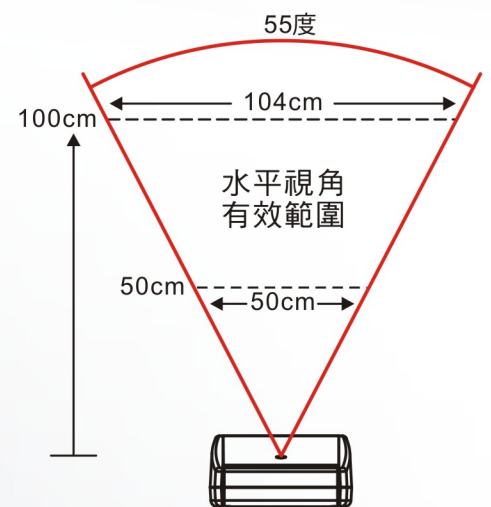

## 體溫感測器

- 取代人工測量體溫，節省人力資源，降低接觸風險
- 易安裝架設，可裝在標準相機腳架上，或是掛壁式安裝
- 適用於銀行、商場和社區
- 2種測溫模式選擇切換  
定點模式：有效距離50公分以內，偵測時間1秒  
移動模式：有效距離100公分以內，偵測時間0.2秒
- 大數字體溫顯示
- 支持RS485訊號傳送體溫數據，與攝影機畫面結合錄像儲存
- 體溫偵過高時會亮紅燈，警報音提示
- 體溫發燒溫度數值可依現場情況調整設定(8種溫度可選)
- 三色LED狀態顯示(待機藍燈、體溫正常綠燈、體溫過高紅燈)

### 產品規格

通訊信號	RS485	有效視角	水平55度 / 垂直35度
蜂鳴器	有	適用距離	50 ~ 100cm
LED	紅 / 藍 / 綠	測量溫度範圍	32°C ~ 43°C
工作電壓	12V DC	測量精準度	± 0.5
尺寸/重量	152 x 108 x 54 mm / 280 g	工作環境溫度	16°C ~ 35°C (超過或低於工作環境溫度，會影響準確度)