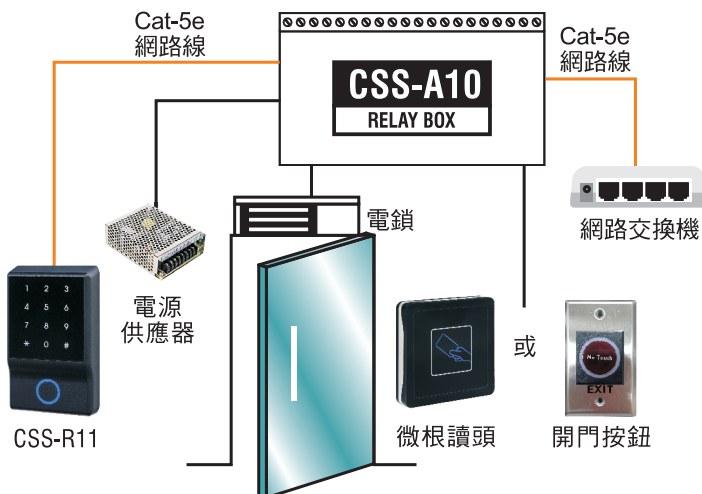

CSS-R11

網路型密碼感應卡機

NFC/ 藍芽

考勤

門禁

非接觸感應

- 即時數據傳送
- 卡片+密碼雙重辨識
- 單機使用、內建瀏覽器
- 可連動網路攝影機抓拍
- Cat-5e網路線簡易安裝
- 支援Network Optix影像管理系統
- IP-65防水等級支援戶外或室內使用
- 支援卡片類型 (EM /Mifare /Desfire /Mobile NFC & BLE)

Android

ios

產品規格

一般規格	
驗證模式	卡片 / 密碼 / 卡片+密碼
軟體應用	SoMac / 瀏覽器
卡片類型	EM / Mifare / Desfire / Mobile NFC & BLE
卡片容量	20,000 (可擴充至50,000)
系統記錄	1,536筆
進出記錄	65,535筆
時區 / 時段 / 群組	120 / 255 / 255組
假日	有
遠端控制 / 事件處理	有/有
快速註冊	有
反潛回 / 反脅迫	有/有
輸入	3 輸入, 開門按鈕 / 門磁 / 火警
繼電器	1 (COM/NO/NC)

通訊介面	
通訊介面	TCP/IP, RS485
微根	1 輸入
輸入/輸出裝置	
觸控按鍵	有
燈號指示	3色LED
支援NFC	有
POE繼電器控制器(CSS-A11)	選配
繼電器控制器(CSS-A10)	選配
電氣特性	
平均電源消耗	400mA ± 5%
建議使用電源	9~24VDC/1A
外觀&環境	
環境溫度	0°C~65°C
環境溼度	5%~80% RH
尺寸	78.5 x 129 x 23 mm
重量	122 g.

架構圖

(單機 + 無POE版本RELAY BOX)

(單機 + POE版本RELAY BOX)