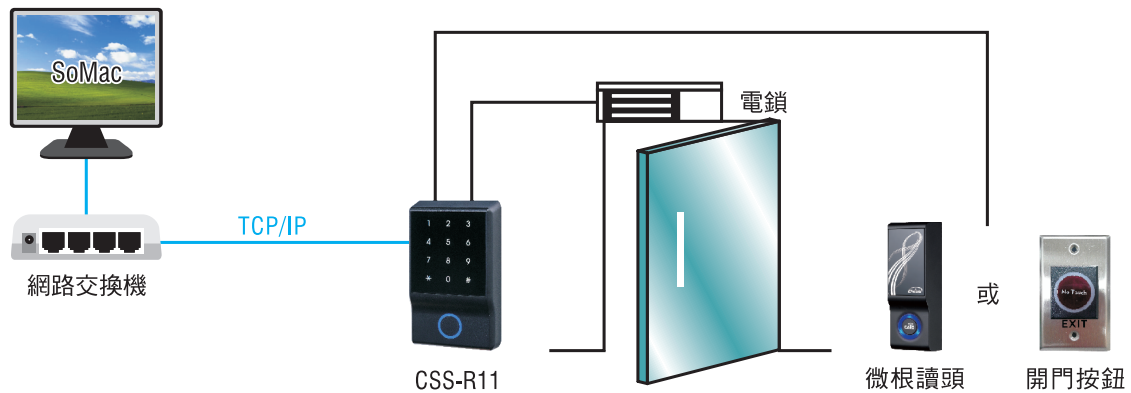

(單機 + POE版本RELAY BOX)

產品規格

一般規格	
驗證模式	卡片 / 密碼 / 卡片+密碼
軟體應用	SoMac / 瀏覽器
卡片類型	EM / Mifare / Desfire / Mobile NFC & BLE
卡片容量	20,000 (可擴充至50,000)
系統記錄	1,536筆
進出記錄	65,535筆
時區 / 時段 / 群組	120 / 255 / 255組
假日	有
遠端控制 / 事件處理	有/有
快速註冊	有
反潛回 / 反脅迫	有/有
輸入	3 輸入, 開門按鈕 / 門磁 / 火警
繼電器	1 (COM/NO/NC)

通訊介面	
通訊介面	TCP/IP, RS485
微根	1 輸入
輸入/輸出裝置	
觸控按鍵	有
燈號指示	3色LED
支援NFC	有
POE繼電器控制器(CSS-A11)	選配
繼電器控制器(CSS-A10)	選配
電氣特性	
平均電源消耗	400mA ± 5%
建議使用電源	9~24VDC/1A
外觀&環境	
環境溫度	0°C~65°C
環境溼度	5%~80% RH
尺寸	78.5 x 129 x 23 mm
重量	122 g.

架構圖

(單機 + 無POE版本RELAY BOX)