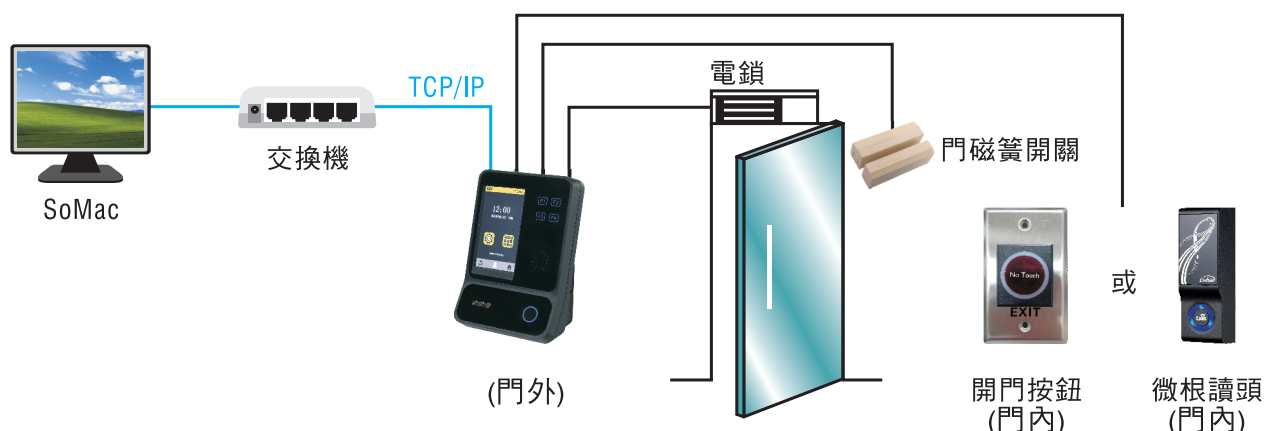

產品規格

型號	CSS-V15 Lite	CSS-V15	CSS-V25
可註冊人臉數	1,000	10,000	10,000
可註冊指紋數	—	—	A:3,000/ S:9,590
可註冊卡片數	1,000	20,000	20,000
進出紀錄筆數	50,000	200,000	200,000
系統紀錄	10,000	10,000	10,000
快照紀錄筆數	5,000張圖片	5,000張圖片	5,000張圖片
反潛回功能	—	√	√
遠端控制開關門	—	√	√
支援OSDP V1/ V2	—	Server/ Client	Server/ Client
TCP/IP	√	√	√
RS485	√	√	√
USB2.0	√	√	√
微根	in/ out擇一	in/ out擇一	in/ out擇一
門鎖繼電器	(COM/ NO/ NC) x 1	(COM/ NO/ NC) x1	(COM/ NO/ N.C) x1
事件/ 響鈴繼電器	僅響鈴	可擇一	可擇一
驗證時間	<1秒	<1秒	<1秒
人臉辨識距離	30~80 cm	30~80 cm	30~80 cm
時段/ 時區/ 群組	255/ 120/ 255 組	255/ 120/ 255 組	255/ 120/ 255 組
假日設定	100 組	100 組	100 組
輸入端(3種輸入)	開門按鈕/ 磁簧開關/ 火警警報	開門按鈕/ 磁簧開關/ 火警警報	開門按鈕/ 磁簧開關/ 火警警報
工作電壓	12V DC/ 1.5A	12V DC/ 1.5A	12V DC/ 1.5A
使用溫度	0~50 °C	0~50 °C	0~50 °C
使用濕度	10~80%RH	10~80%RH	10~80%RH
尺寸	122.5 x 185 x 89 mm	122.5 x 185 x 89 mm	122.5 x 185 x 89 mm
選購配件	BF-50/ CSS-A10/ CSS-A11(支援POE)	BF-50/ CSS-A10/ CSS-A11(支援POE)	BF-50/ CSS-A10/ CSS-A11(支援POE)
BLE/ NFC	—	選配	選配

架構圖

訂購資訊

E: EM 125KHz M: Mifare/Desfire 13.56MHz